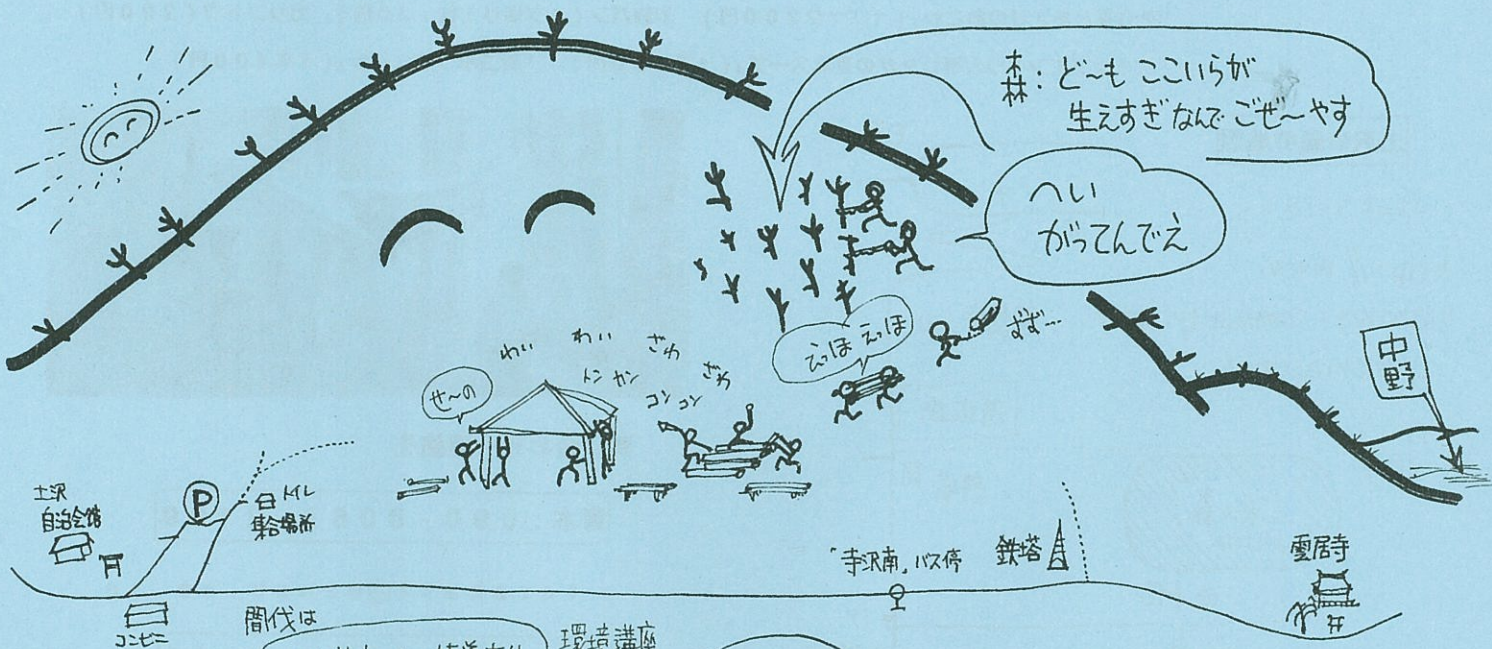

土沢森あそびの会 主催

もりもりびと  
森守り人プロジェクト 2014

あずまや  
完成予想図

大人の森遊び

# つちさわ さわさわ あずまや作り

あずまや (東屋) : 屋根をふいただけの壁のない小屋。庭園などの休息所

## 参加者募集

10名程度

土沢の森の木(杉など)を間伐し 運搬し  
皮むきし 刻みを入れて組む...という工程で

おおせいでわいわいさわさわ「あずまや」を作っていきます。パンチ手刺は原木の屑を活かして...

作業期間は 5~7月 (7月末完成予定)

毎週土曜 9~15時 道具はすべて貸出します  
(すべての回に出られなくてもOK)

1次募集  
(申し込み)

5月11日(日)