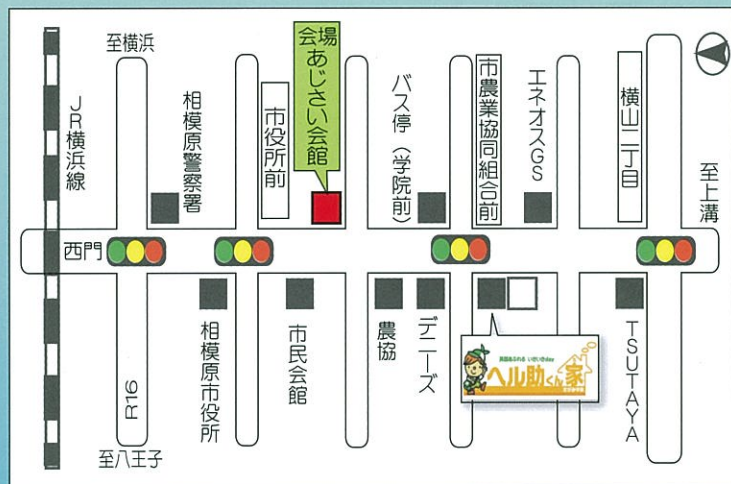

13:30 ~ 16:00

あの歌この歌 懐かしい歌

会場 あじさい会館ホール

相模原市中央区富士見6丁目1-20

会費 ¥1,500 **予約制・定員 300名**

ともしび「うたの世界 111」歌集お持ちの方ご持参下さい。
(会場でも販売: ¥320)

※当日受付混雑解消のため、事前チケットをお求めください。

チケット取扱い

「シニアふれあいサロン in 西門」

相模原市中央区相模原 6-19-15

TEL: 042-810-6172

デイサービス「ヘル助くん家」

市中央区横山 2-15-8

TEL: 042-730-2371

JR 相模原駅南口バスのりば、
1番のりば、淵野辺公園・大野台経由~相模大野駅行き、「市民会館前」下車すぐ
2番のりば、光が丘・北里大学経由~相模大野駅行き、「市役所前」下車徒歩1分
6番のりば、市役所前経由~上溝行き、「市民会館前」下車すぐ

電話・FAX・Eメールのいずれかでお申し込みください (FAXは裏面利用)

電話・FAXによるお問い合わせは **042-810-6172**

E-mailによるお問い合わせは **sukoyaka.plan@jcom.home.ne.jp**

共催: 「シニアふれあいサロン in 西門」・ デイサービス「ヘル助くん家」

後援: (公財) 相模原市産業振興財団・ 西門まちづくり協議会