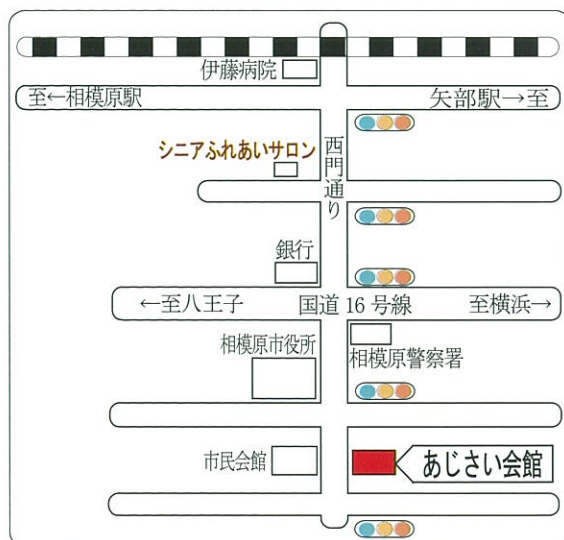

JR 相模原駅南口バスのりば、
1 番のりば、淵野辺公園・大野台経由～相模大野駅行き、「市民会館前」下車すぐ
2 番のりば、光が丘・北里大学経由～相模大野駅行き、「市役所前」下車徒歩 1 分
6 番のりば、市役所前経由～上溝行き、「市民会館前」下車すぐ

電話またはEメールでお申し込みください
(「郵便振込票」、申込お問合わせに関して)

電話 042-810-6172

E-mail sukoyaka.plan@jcom.home.ne.jp